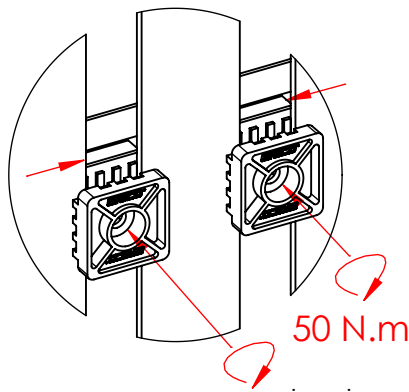

Шинотримач AFBS

AFBS-B600 (504971), ALP2000 (504980), SIALP-B (504991)

ПОПЕРЕДЖЕННЯ:

Зазначена продукція nVent повинна встановлюватися та використовуватися лише відповідно до інструкцій із монтажу та навчальних матеріалів, які можна отримати у представника Vector VS.

Продукцію nVent заборонено використовувати не за призначенням або в умовах, що перевищують зазначені допустимими навантаження. Усі інструкції потрібно повністю виконувати, щоб забезпечити правильне та безпечне встановлення й експлуатацію. **Неправильне встановлення, неправильне використання, невідповідне застосування або недотримання інструкцій може призвести до несправності виробу, пошкодження майна, серйозних травм, а також до втрати гарантії.**

ІНСТРУКЦІЇ З БЕЗПЕКИ:

Необхідно дотримуватися всіх чинних норм, правил і вимог, установлених для конкретного об'єкта.

Завжди використовуйте відповідні засоби індивідуального захисту — захисні окуляри, каску та рукавички, відповідно до умов застосування.