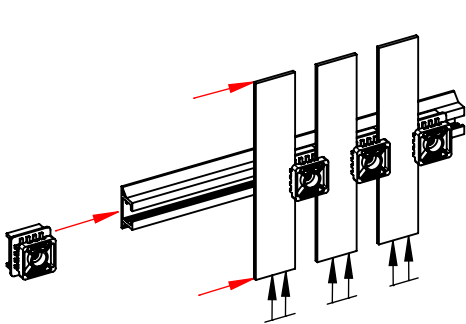

Шинотримач AFBS

AFBS-B600 (504971), ALP2000 (504980), SIALP-B (504991)

ПОПЕРЕДЖЕННЯ:

Зазначена продукція nVent повинна встановлюватися та використовуватися лише відповідно до інструкцій із монтажу та навчальних матеріалів, які можна отримати у представника Vector VS.

Продукцію nVent заборонено використовувати не за призначенням або в умовах, що перевищують зазначені допустимими навантаження. Усі інструкції потрібно повністю виконувати, щоб забезпечити правильне та безпечне встановлення й експлуатацію. **Неправильне встановлення, неправильне використання, невідповідне застосування або недотримання інструкцій може призвести до несправності виробу, пошкодження майна, серйозних травм, а також до втрати гарантії.**

ІНСТРУКЦІЇ З БЕЗПЕКИ:

Необхідно дотримуватися всіх чинних норм, правил і вимог, установлених для конкретного об'єкта.

Завжди використовуйте відповідні засоби індивідуального захисту — захисні окуляри, каску та рукавички, відповідно до умов застосування.