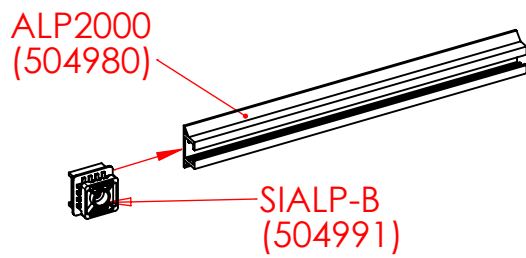

Шинотримач AFBS

AFBS-B600 (504971), ALP2000 (504980), SIALP-B (504991)

ПОПЕРЕДЖЕННЯ:

Зазначена продукція nVent повинна встановлюватися та використовуватися лише відповідно до інструкцій із монтажу та навчальних матеріалів, які можна отримати у представника Vector VS.

Продукцію nVent заборонено використовувати не за призначенням або в умовах, що перевищують зазначені допустимими навантаження. Усі інструкції потрібно повністю виконувати, щоб забезпечити правильне та безпечне встановлення й експлуатацію. **Неправильне встановлення, неправильне використання, невідповідне застосування або недотримання інструкцій може призвести до несправності виробу, пошкодження майна, серйозних травм, а також до втрати гарантії.**

ІНСТРУКЦІЇ З БЕЗПЕКИ:

Необхідно дотримуватися всіх чинних норм, правил і вимог, установлених для конкретного об'єкта.

Завжди використовуйте відповідні засоби індивідуального захисту — захисні окуляри, каску та рукавички, відповідно до умов застосування.