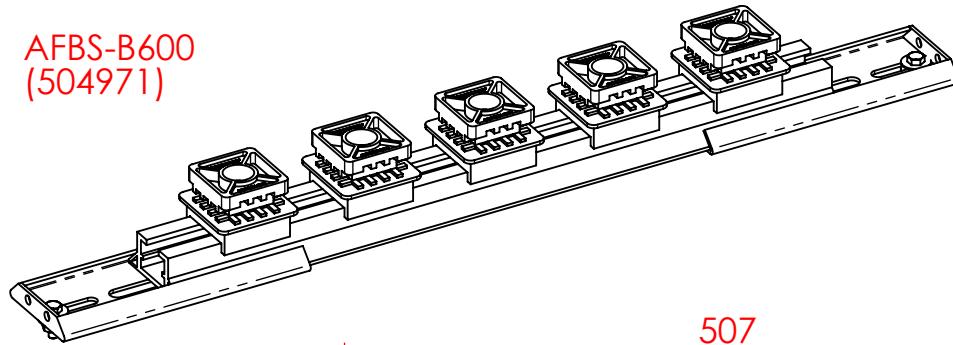

## Шинотримач AFBS

AFBS-B600 (504971), ALP2000 (504980), SIALP-B (504991)

0 → 1000 V ≈  
1500 V =  
50/60Hz

AFBS-B600  
(504971)