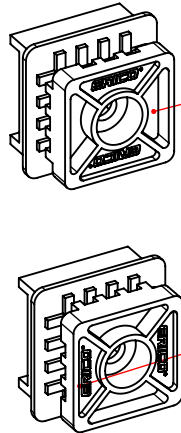

Шинотримач AFBS

AFBS-B600 (504971), ALP2000 (504980), SIALP-B (504991)

ПОПЕРЕДЖЕННЯ:

Зазначена продукція nVent повинна встановлюватися та використовуватися лише відповідно до інструкцій із монтажу та навчальних матеріалів, які можна отримати у представника Vector VS.

Продукцію nVent заборонено використовувати не за призначенням або в умовах, що перевищують зазначені допустимими навантаження. Усі інструкції потрібно повністю виконувати, щоб забезпечити правильне та безпечне встановлення й експлуатацію. **Неправильне встановлення, неправильне використання, невідповідне застосування або недотримання інструкцій може призвести до несправності виробу, пошкодження майна, серйозних травм, а також до втрати гарантії.**

ІНСТРУКЦІЇ З БЕЗПЕКИ:

Необхідно дотримуватися всіх чинних норм, правил і вимог, установлених для конкретного об'єкта.

Завжди використовуйте відповідні засоби індивідуального захисту — захисні окуляри, каску та рукавички, відповідно до умов застосування.