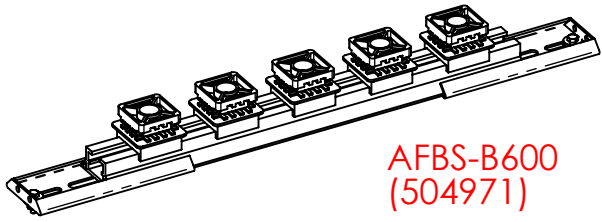

Шинотримач AFBS

AFBS-B600 (504971), ALP2000 (504980), SIALP-B (504991)

ПОПЕРЕДЖЕННЯ:

Зазначена продукція nVent повинна встановлюватися та використовуватися лише відповідно до інструкцій із монтажу та навчальних матеріалів, які можна отримати у представника Vector VS.

Продукцію nVent заборонено використовувати не за призначенням або в умовах, що перевищують зазначені допустимими навантаження. Усі інструкції потрібно повністю виконувати, щоб забезпечити правильне та безпечне встановлення й експлуатацію. **Неправильне встановлення, неправильне використання, невідповідне застосування або недотримання інструкцій може призвести до несправності виробу, пошкодження майна, серйозних травм, а також до втрати гарантії.**

ІНСТРУКЦІЇ З БЕЗПЕКИ:

Необхідно дотримуватися всіх чинних норм, правил і вимог, установлених для конкретного об'єкта.

Завжди використовуйте відповідні засоби індивідуального захисту — захисні окуляри, каску та рукавички, відповідно до умов застосування.