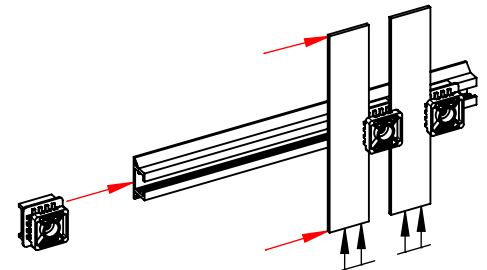

Шинотримач AFBS

AFBS-B600 (504971), ALP2000 (504980), SIALP-B (504991)

ПОПЕРЕДЖЕННЯ:

Зазначена продукція nVent повинна встановлюватися та використовуватися лише відповідно до інструкцій із монтажу та навчальних матеріалів, які можна отримати у представника Vector VS.

Продукцію nVent заборонено використовувати не за призначенням або в умовах, що перевищують зазначені допустимими навантаження. Усі інструкції потрібно повністю виконувати, щоб забезпечити правильне та безпечне встановлення й експлуатацію. **Неправильне встановлення, неправильне використання, невідповідне застосування або недотримання інструкцій може призвести до несправності виробу, пошкодження майна, серйозних травм, а також до втрати гарантії.**

ІНСТРУКЦІЇ З БЕЗПЕКИ:

Необхідно дотримуватися всіх чинних норм, правил і вимог, установлених для конкретного об'єкта.

Завжди використовуйте відповідні засоби індивідуального захисту — захисні окуляри, каску та рукавички, відповідно до умов застосування.