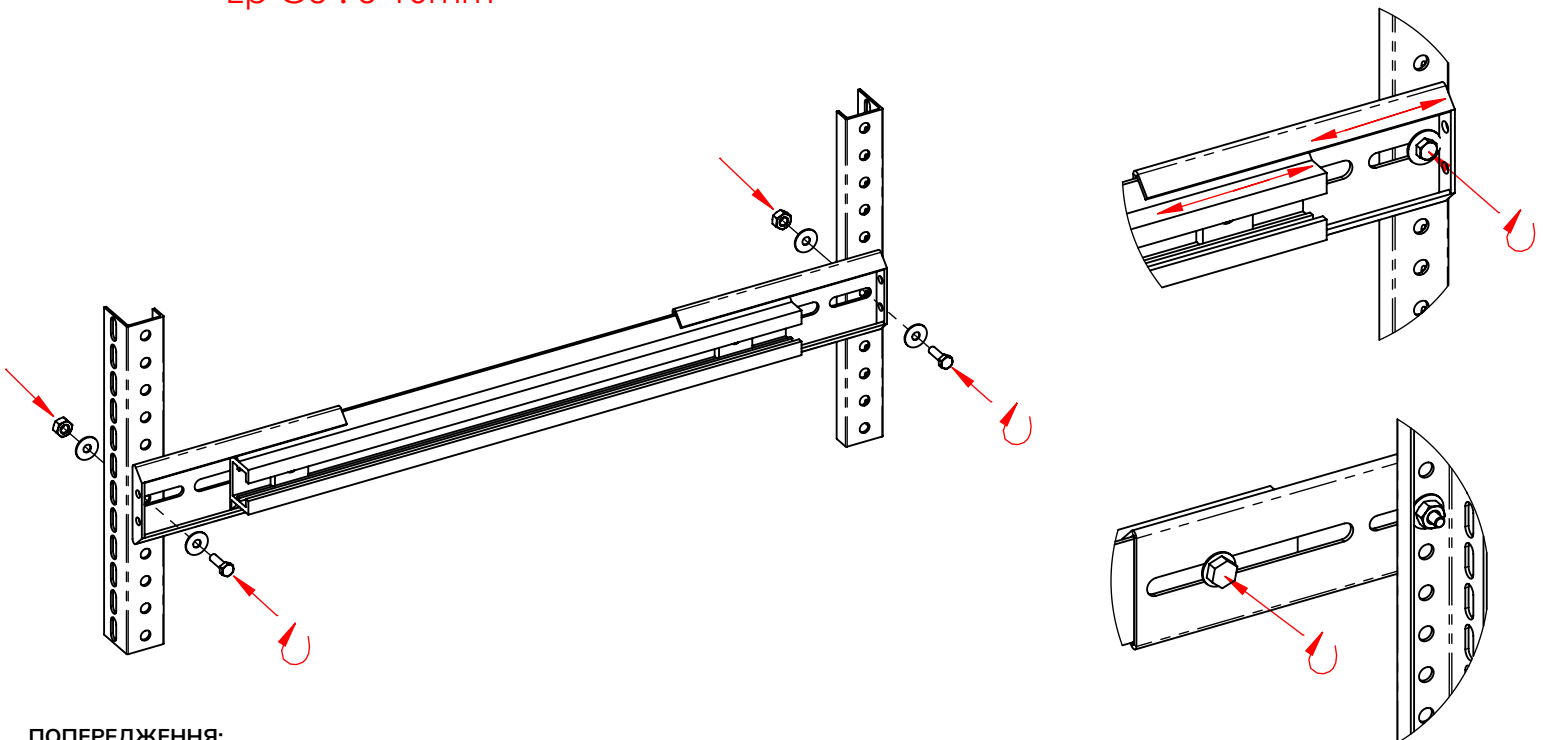

## Шинотримач AFBS

AFBS-B600 (504971), ALP2000 (504980), SIALP-B (504991)

0 → 1000 V ≈  
1500 V =  
50/60Hz

AFBS-B600  
(504971)