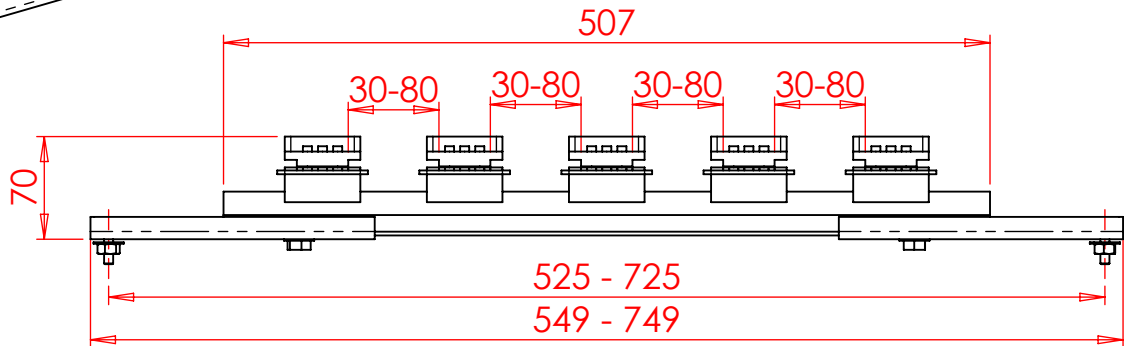

## Шинотримач AFBS

AFBS-B600 (504971), ALP2000 (504980), SIALP-B (504991)

0 → 1000 V ≈  
1500 V =  
50/60Hz

AFBS-B600  
(504971)