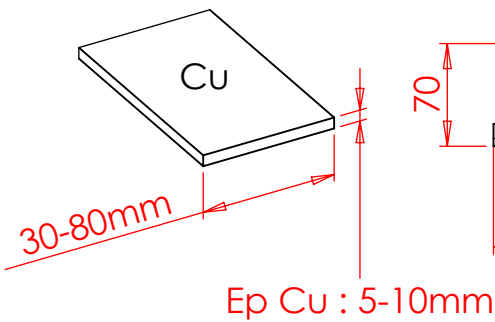

## Шинотримач AFBS

AFBS-B600 (504971), ALP2000 (504980), SIALP-B (504991)

0 → 1000 V ≈  
1500 V =  
50/60Hz

AFBS-B600  
(504971)