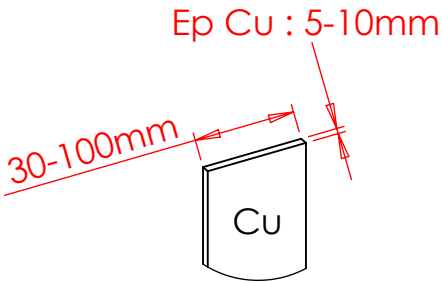

Шинотримач AFBS

AFBS-B600 (504971), ALP2000 (504980), SIALP-B (504991)

ПОПЕРЕДЖЕННЯ:

Зазначена продукція nVent повинна встановлюватися та використовуватися лише відповідно до інструкцій із монтажу та навчальних матеріалів, які можна отримати у представника Vector VS.

Продукцію nVent заборонено використовувати не за призначенням або в умовах, що перевищують зазначені допустимими навантаження. Усі інструкції потрібно повністю виконувати, щоб забезпечити правильне та безпечне встановлення й експлуатацію. **Неправильне встановлення, неправильне використання, невідповідне застосування або недотримання інструкцій може призвести до несправності виробу, пошкодження майна, серйозних травм, а також до втрати гарантії.**

ІНСТРУКЦІЇ З БЕЗПЕКИ:

Необхідно дотримуватися всіх чинних норм, правил і вимог, установлених для конкретного об'єкта.

Завжди використовуйте відповідні засоби індивідуального захисту — захисні окуляри, каску та рукавички, відповідно до умов застосування.